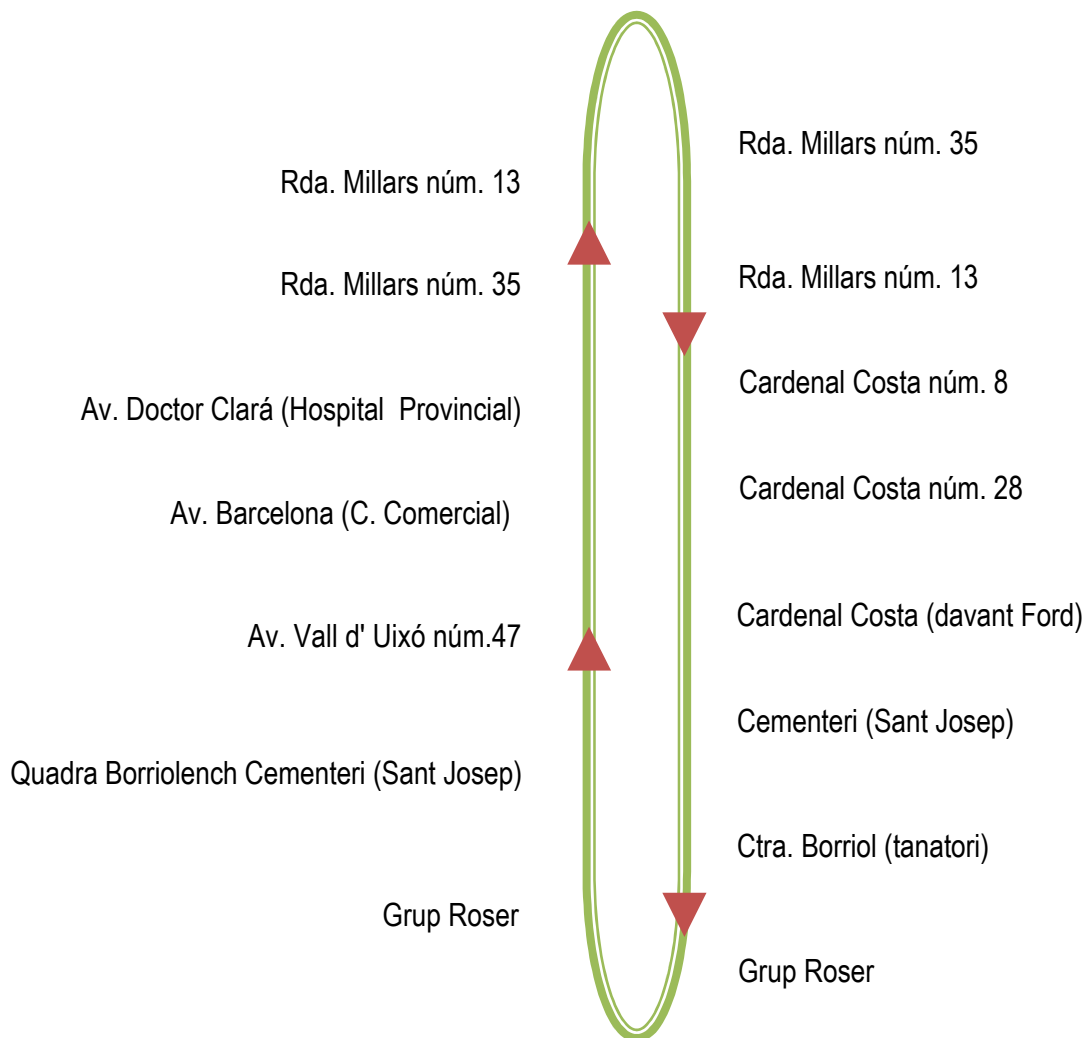

# SERVEI ESPECIAL TOTS ELS SANTS DEL 28 D'OCTUBRE A L'1 DE NOVEMBRE DE 2022

## Nou Cementeri

8:00 - 9:00 - 10:00 - 11:00 - 12:00 - 13:00 - 15:00 - 16:00 - 17:00 -18:00  
Eixides Parc Ribalta (imparells)  
8:30 - 9:30 - 10:30 - 11:30 - 12:30 - 13:30 - 15:30 - 16:30 - 17:30 - 18:30  
Eixides Nou Cementeri.